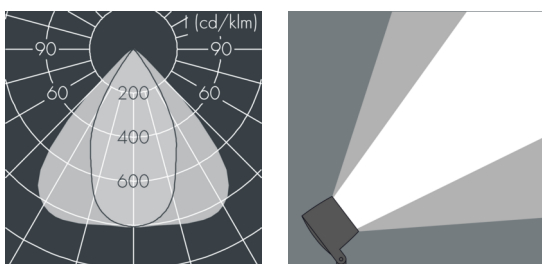

MonoFlood 2

8 202 056 069

28 W, 2884 lm, 3000 K warmweiß,
achsensymmetrisch engstrahlend 55° / 86°

Auf Wunsch bieten wir die Leuchten in Sonderausführung an:
Sonderfarben nach RAL, DB oder NCS in Polyester-
pulverbeschichtung, Lichtfarben 2700 K oder weitere Lichtfarben,
Ausführungen für erhöhte Umgebungstemperaturen.

Ausschreibungstext

Leuchtengehäuse aus hochkorrosionsbeständigem Aluminium-Druckguss AlSi12 (Leg. 230), Polyesterpulver beschichtet in hochwertig deckendem und UV-stabilen Schichtverfahren, Farbe: silbergrau, alle äußeren Stahlteile aus rostfreiem Edelstahl, temperaturwechselbeständiges Sicherheitsglas (ESG) - einseitig entspiegelt, dunkler Siebdruck, Silikondichtung, Verschluss mit 4 Edelstahlschrauben, Bügel: 2 Bohrungen Ø 7 mm, Abstand 30-40 mm, 1 Mittelloch Ø 17 mm, Neigungsbereich: 180°, Kabelanschluss: M16, Anschlussklemme: 3-polig, hocheffizienter Aluminiumreflektor, Betriebsgerät (AC/DC) eingebaut, CRI > 85, 2 SCDM, Lebensdauer L90/B10 > 50.000 h, Halbstreuwinkel: 55° / 86°, Leuchtenlichtstrom: 2884 lm, Anschlussleistung: 28 W, System-Lichtausbeute 103 lm/W, Schutzart IP67, Schutzklasse I, Schlagfestigkeit IK09, Windangriffsfläche 0,026 m², Abmessungen (L×H×B): 165 × 137 × 165 mm, Gewicht 2,8 kg

IP 67 IK09

Spezifikationen

Anschlussleistung	28 W	Halbstreuwinkel	55° / 86°
System-Lichtausbeute	103 lm/W	Gehäusefarbe	silbergrau
Leuchtmittel	LED 3000 K	Schutzart	IP67
Farbwiedergabeindex	CRI > 85	Schutzklasse	I
Farbtoleranz	2 SCDM	Schlagfestigkeit	IK09
Lebensdauer ta 25°C	L90/B10 > 50.000 h	Windangriffsfläche	0,026m²
Betriebsgerät	on / off	Abmessung	165 × 137 × 165 mm
Eingangsspannung AC	220 – 240 V	Gewicht	2,80 kg
Eingangsspannung DC	195 – 255 V	Max. Umgebungstemp. ta	35°
Spannungsfestigkeit	4 kV L/N 2 kV L/PE		
Leuchten pro B16A / C16A	44 / 74		