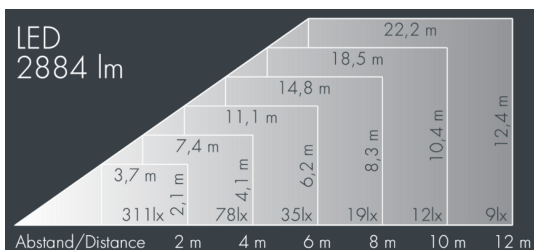

MonoFlood 2

8 202 056 069

28 W, 2884 lm, 3000 K warmweiß,
achsensymmetrisch engstrahlend 55° / 86°

Auf Wunsch bieten wir die Leuchten in Sonderausführung an:
Sonderfarben nach RAL, DB oder NCS in Polyester-
pulverbeschichtung, Lichtfarben 2700 K oder weitere Lichtfarben,
Ausführungen für erhöhte Umgebungstemperaturen.

Ausschreibungstext

Leuchtengehäuse aus hochkorrosionsbeständigem Aluminium-Druckguss AlSi12 (Leg. 230), Polyesterpulver beschichtet in hochwertig deckendem und UV-stabilen Schichtverfahren, Farbe: silbergrau, alle äußeren Stahlteile aus rostfreiem Edelstahl, temperaturwechselbeständiges Sicherheitsglas (ESG) - einseitig entspiegelt, dunkler Siebdruck, Silikondichtung, Verschluss mit 4 Edelstahlschrauben, Bügel: 2 Bohrungen Ø 7 mm, Abstand 30-40 mm, 1 Mittelloch Ø 17 mm, Neigungsbereich: 180°, Kabelanschluss: M16, Anschlussklemme: 3-polig, hocheffizienter Aluminiumreflektor, Betriebsgerät (AC/DC) eingebaut, CRI > 85, 2 SCDM, Lebensdauer L90/B10 > 50.000 h, Halbstreuwinkel: 55° / 86°, Leuchtenlichtstrom: 2884 lm, Anschlussleistung: 28 W, System-Lichtausbeute 103 lm/W, Schutzart IP67, Schutzklasse I, Schlagfestigkeit IK09, Windangriffsfläche 0,026 m², Abmessungen (L×H×B): 165 × 137 × 165 mm, Gewicht 2,8 kg

IP 67 IK09

Spezifikationen

Anschlussleistung	28 W	Halbstreuwinkel	55° / 86°
System-Lichtausbeute	103 lm/W	Gehäusefarbe	silbergrau
Leuchtmittel	LED 3000 K	Schutzart	IP67
Farbwiedergabeindex	CRI > 85	Schutzklasse	I
Farbtoleranz	2 SCDM	Schlagfestigkeit	IK09
Lebensdauer ta 25°C	L90/B10 > 50.000 h	Windangriffsfläche	0,026m²
Betriebsgerät	on / off	Abmessung	165 × 137 × 165 mm
Eingangsspannung AC	220 – 240 V	Gewicht	2,80 kg
Eingangsspannung DC	195 – 255 V	Max. Umgebungstemp. ta	35°
Spannungsfestigkeit	4 kV L/N 2 kV L/PE		
Leuchten pro B16A / C16A	44 / 74		