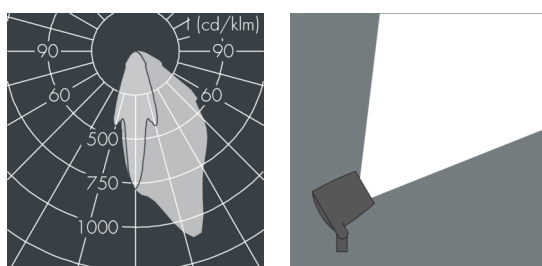

Monospot 3

8 903 066 099

36 W, 2938 lm, 3000 K warmweiß,
asymmetrisch 18°

Auf Wunsch bieten wir die Leuchten in Sonderausführung an:
Sonderfarben nach RAL, DB oder NCS in Polyester-
pulverbeschichtung, Lichtfarben 2700 K oder weitere Lichtfarben,
Ausführungen für erhöhte Umgebungstemperaturen.

Ausschreibungstext

Leuchtengehäuse aus hochkorrosionsbeständigem Aluminium-Druckguss AlSi12 (Leg. 230), Polyesterpulver beschichtet in hochwertig deckendem und UV-stabilen Schichtverfahren, Farbe: weiß RAL 9002, alle äußeren Stahlteile aus rostfreiem Edelstahl, temperaturwechselbeständiges Sicherheitsglas (ESG) - einseitig entspiegelt, dunkler Siebdruck, Silikondichtung, Verschluss mit 3 Edelstahlschrauben, Bügel: 2 Bohrungen \varnothing 7 mm, Abstand 30 - 40 mm, 1 Mittelloch \varnothing 17 mm, Neigungsbereich: 180°, Kabelanschluss: M20, Anschlussklemme: 3-polig, hocheffizienter asymmetrischer Aluminiumreflektor, Betriebsgerät (AC/DC) eingebaut, CRI > 80, max 2 SCDM, Lebensdauer L90/B10 > 50.000 h, Leuchtenlichtstrom: 2938 lm, Anschlussleistung: 36 W, System-Lichtausbeute 83 lm/W, Schutzart IP67, Schutzklasse I, Schlagfestigkeit IK08, Windangriffsfläche 0,049 m², Abmessungen: \varnothing 175 mm, Breite 200 mm, Gewicht 3,5 kg

Spezifikationen

Anschlussleistung	36 W	Gehäusefarbe	weiß RAL 9002
System-Lichtausbeute	83 lm/W	Anschlussleitung	\varnothing 6 - 13 mm
Leuchtmittel	LED 3000 K	Schutzart	IP67
Farbwiedergabeindex	CRI > 80	Schutzklasse	I
Farbtoleranz	max 2 SCDM	Schlagfestigkeit	IK08
Lebensdauer ta 25°C	L90/B10 > 50.000 h	Windangriffsfläche	0,049m ²
Betriebsgerät	on / off	Abmessung	\varnothing 175 mm, Breite 200 mm
Eingangsspannung AC	110 - 240 V	Gewicht	3,50 kg
Eingangsspannung DC	190 - 250 V	Max. Umgebungstemp. ta	35°
Spannungsfestigkeit	4 kV L/N 5 kV L/PE		
Leuchten pro B16A / C16A	30 / 51		