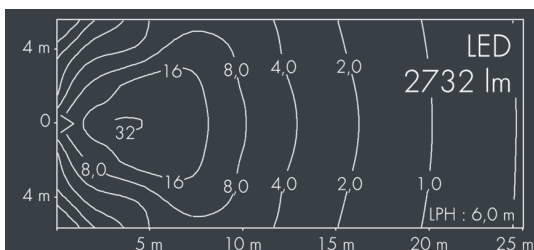

Monospot 3

8 903 067 099

36 W, 2732 lm, 2700 K warmweiß,
asymmetrisch 18°

Auf Wunsch bieten wir die Leuchten in Sonderausführung an:
Sonderfarben nach RAL, DB oder NCS in Polyester-
pulverbeschichtung, Lichtfarben 2700 K oder weitere Lichtfarben,
Ausführungen für erhöhte Umgebungstemperaturen.

Ausschreibungstext

Leuchtengehäuse aus hochkorrosionsbeständigem Aluminium-Druckguss AlSi12 (Leg. 230), Polyesterpulver beschichtet in hochwertig deckendem und UV-stabilen Schichtverfahren, Farbe: weiß RAL 9002, alle äußeren Stahlteile aus rostfreiem Edelstahl, temperaturwechselbeständiges Sicherheitsglas (ESG) - einseitig entspiegelt, dunkler Siebdruck, Silikondichtung, Verschluss mit 3 Edelstahlschrauben, Bügel: 2 Bohrungen \varnothing 7 mm, Abstand 30 - 40 mm, 1 Mittelloch \varnothing 17 mm, Neigungsbereich: 180°, Kabelanschluss: M20, Anschlussklemme: 3-polig, hocheffizienter asymmetrischer Aluminiumreflektor, Betriebsgerät (AC/DC) eingebaut, CRI > 80, max 2 SCDM, Lebensdauer L90/B10 > 50.000 h, Leuchtenlichtstrom: 2732 lm, Anschlussleistung: 36 W, System-Lichtausbeute 77 lm/W, Schutzart IP67, Schutzklasse I, Schlagfestigkeit IK08, Windangriffsfläche 0,049 m², Abmessungen: \varnothing 175 mm, Breite 200 mm, Gewicht 3,5 kg

Spezifikationen

Anschlussleistung	36 W	Gehäusefarbe	weiß RAL 9002
System-Lichtausbeute	77 lm/W	Anschlussleitung	\varnothing 6 - 13 mm
Leuchtmittel	LED 2700 K	Schutzart	IP67
Farbwiedergabeindex	CRI > 80	Schutzklasse	I
Farbtoleranz	max 2 SCDM	Schlagfestigkeit	IK08
Lebensdauer ta 25°C	L90/B10 > 50.000 h	Windangriffsfläche	0,049m ²
Betriebsgerät	on / off	Abmessung	\varnothing 175 mm, Breite 200 mm
Eingangsspannung AC	110 - 240 V	Gewicht	3,50 kg
Eingangsspannung DC	190 - 250 V	Max. Umgebungstemp. ta	35°
Spannungsfestigkeit	4 kV L/N 5 kV L/PE		
Leuchten pro B16A / C16A	30 / 51		