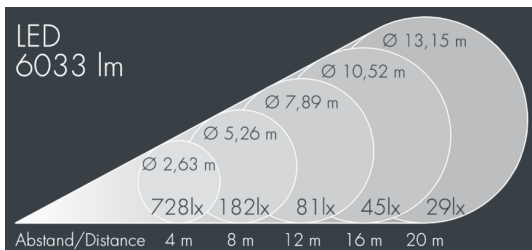

Monospot 4

8 908 045 149

70 W, 6048 lm, 4000 K neutralweiß, DALI,
mittelbreitstrahlend 36°

Auf Wunsch bieten wir die Leuchten in Sonderausführung an:
Sonderfarben nach RAL, DB oder NCS in Polyester-
pulverbeschichtung, Lichtfarben 2700 K oder weitere Lichtfarben,
Ausführungen für erhöhte Umgebungstemperaturen.

Ausschreibungstext

Leuchtengehäuse aus hochkorrosionsbeständigem Aluminium-Druckguss AlSi12 (Leg. 230), Polyesterpulver beschichtet in hochwertig deckendem und UV-stabilen Schichtverfahren, Farbe: schwarz RAL 7021, alle äußeren Stahlteile aus rostfreiem Edelstahl, temperaturwechselbeständiges Sicherheitsglas (ESG) - einseitig entspiegelt, dunkler Siebdruck, Silikondichtung, Verschluss mit 3 Edelstahlschrauben, Bügel: 2 Langlöcher Ø 7 mm, Abstand 40 - 60 mm, 1 Mittelloch Ø 21 mm, Neigungsbereich: 180°, Kabelanschluss: M20, Anschlussklemme: 5-polig, hocheffizienter facettierter rotationssymmetrischer Aluminiumreflektor, Betriebsgerät (dimmbare DALI) eingebaut, CRI > 80, max 2 SDCM, Lebensdauer L90/B10 > 50.000 h, Halbstreuwinkel: 36°, Leuchtenlichtstrom: 6048 lm, Anschlussleistung: 70 W, System-Lichtausbeute 86 lm/W, Schutzart IP67, Schutzklasse II, Schlagfestigkeit IK08, Windangriffsfläche 0,075 m², Gewicht 5,1 kg

IP 67 IK 08

Spezifikationen

Anschlussleistung	70 W	Halbstreuwinkel	36°
System-Lichtausbeute	86 lm/W	Gehäusefarbe	schwarz RAL 7021
Leuchtmittel	LED 4000 K	Anschlussleitung	Ø 6 - 13 mm
Farbwiedergabeindex	CRI > 80	Schutzart	IP67
Farbtoleranz	max 2 SDCM	Schutzklasse	II
Lebensdauer ta 25°C	L90/B10 > 50.000 h	Schlagfestigkeit	IK08
Betriebsgerät	DALI	Windangriffsfläche	0,075m²
Eingangsspannung AC	220 - 240 V	Gewicht	5,10 kg
Eingangsspannung DC	195 - 255 V	Max. Umgebungstemp. ta	35°
Spannungsfestigkeit	2 kV L/N 4 kV L/PE		
Leuchten pro B16A / C16A	10 / 16		